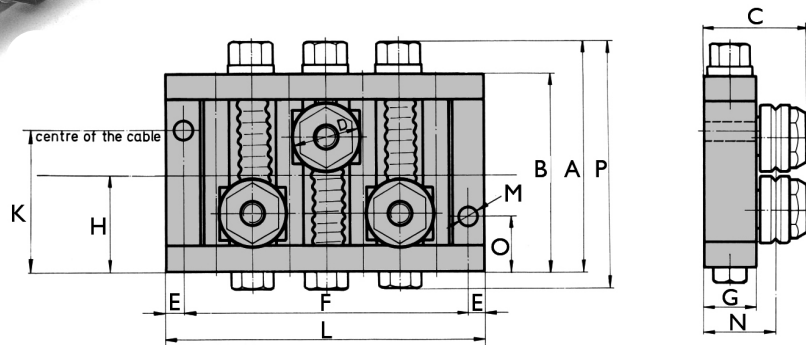

RA - Straightener with Separately Adjustable Rollers

Flexible, with moveable centre line.

RA3 - Three Roll Unit

Note: For larger wire sizes up to 100mm use the SR units (page 116)

RA Series	Wire Diameter Ranges (mm) ϕ											
	</= 0.5	0.5 - 0.7	0.7 - 0.9	0.9 - 1.4	1.4 - 2.2	2.2 - 3.5	3.5 - 5.0	5.0 - 7.0	7.0 - 9.0	9.0 - 15.0	15.0 - 25.0	25.0 - 40.0
Common Measurements												
A	37	43	57	74	89	108	118	143	169	220	346	405
B	32	37	51	65	77	93	100	125	145	190	310	360
C	14	17	25	32	36	46.5	60	72	79	98	120.5	148
D	7	10	17	21	26	32	40	52	62	80	110	125
E	4	4	5	6	5	8	8	10	12.5	15	15	20
G	8	10	16	20	22	25	30	35	40	50	60	80
H	16	18.5	25.5	32.5	38.5	46.5	50	62.5	72.5	95	155	180
K	16	24	33	45	50	65.5	75	90	102.5	140	255	280
M	3.5	3.5	6.5	7	7	9	9	13	13	17.5	17.5	17.5
N	10	13	20	24.5	27	33	44	54	56	69.5	87	111
O	16	13	18	20	27	27.5	25	35	42.5	50	55	80
P	40	47	60	80	96	116.5	128	155	184	239	369	433
Rolls	WR7	WR10	WR17	WR21	WR26	WR32	WR40	WR520	WR62	WR800	WR110	WR1250
3 Roll	RA3-0.5	RA3-0.7	RA3-0.9	RA3-1.4	RA3-2.2	RA3-3.5	RA3-5.0	RA3-7.0	RA3-9.0	RA3-15.0	RA3-25.0	RA3-40.0
F	36	44	71	90	106	132	156	212	257	327	398	475
L	44	52	81	102	116	148	172	232	282	357	428	515
Kg	0.1	0.2	0.4	0.8	1.1	2.1	2.4	6.2	10	21	50	90
5 Roll	RA5-0.5	RA5-0.7	RA5-0.9	RA5-1.4	RA5-2.2	RA5-3.5	RA5-5.0	RA5-7.0	RA5-9.0	RA5-15.0	RA5-25.0	RA5-40.0
F	52	64	105	134	162	200	240	328	397	507	618	725
L	60	72	115	146	172	216	256	348	422	537	648	765
Kg	0.1	0.4	0.6	1.1	1.6	3.1	5	9.4	15	30	76	138
7 Roll	RA7-0.5	RA7-0.7	RA7-0.9	RA7-1.4	RA7-2.2	RA7-3.5	RA7-5.0	RA7-7.0	RA7-9.0	RA7-15.0	RA7-25.0	RA7-40.0
F	68	84	139	178	218	268	324	444	537	687	838	975
L	76	92	149	190	228	284	340	464	562	717	868	1015
Kg	0.1	0.5	0.7	1.5	2.1	4.1	6.7	12.6	20	41	102	186
9 Roll	RA9-0.5	RA9-0.7	RA9-0.9	RA9-1.4	RA9-2.2	RA9-3.5	RA9-5.0	RA9-7.0	RA9-9.0	RA9-15.0	RA9-25.0	RA9-40.0
F	84	104	173	222	274	336	408	560	677	867	1058	1225
L	92	112	183	234	284	352	424	580	702	897	1088	1265
Kg	0.2	0.6	0.9	1.8	2.6	5.1	8.3	15.8	25	52	128	234
11 Roll	RA11-0.5	RA11-0.7	RA11-0.9	RA11-1.4	RA11-2.2	RA11-3.5	RA11-5.0	RA11-7.0	RA11-9.0	RA11-15.0	RA11-25.0	RA11-40.0
F	100	124	207	266	330	404	492	676	817	1047	1278	1475
L	108	132	217	278	340	420	508	696	842	1077	1308	1515
Kg	0.2	0.8	1	2.2	3.1	6.1	9.8	19	30	63	154	282
13 Roll	RA13-0.5	RA13-0.7	RA13-0.9	RA13-1.4	RA13-2.2	RA13-3.5	RA13-5.0	RA13-7.0	RA13-9.0	RA13-15.0	RA13-25.0	RA13-40.0
F	116	144	241	310	386	472	576	792	957	1227	1498	1725
L	124	152	251	322	396	488	592	812	982	1257	1528	1765
Kg	0.2	0.9	1.2	2.5	3.6	7.1	11.4	22.2	35	74	180	330